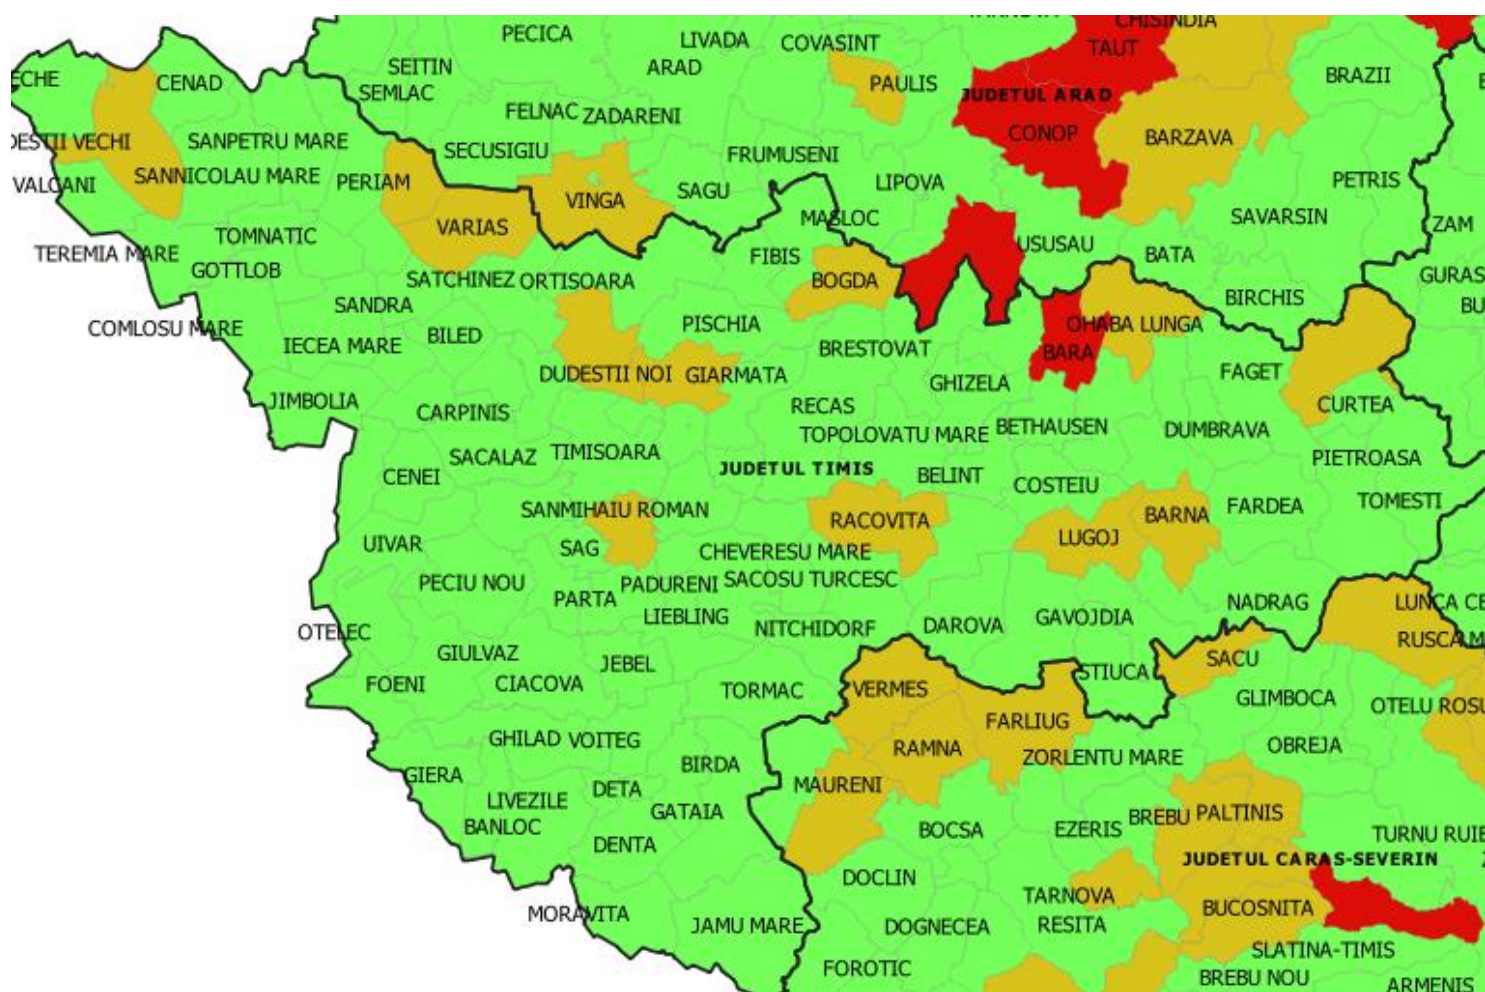

Timiș

TIMIȘ	
Localitate	Rata de incidenta la 1000 locuitori
MUNICIPIUL TIMISOARA	0.89
MUNICIPIUL LUGOJ	1.49
ORAS BUZIAS	0.60
ORAS CIACOVA	0.55
ORAS DETA	0.39
ORAS FAGET	0.26
ORAS GATAIA	0.46
ORAS JIMBOLIA	0.07
ORAS RECAS	0.80
ORAS SANNICOLAU MARE	0.41
BALINT	0.00
BANLOC	0.32
BARA	6.43
BARNA	1.31
BEBA VECHE	0.66