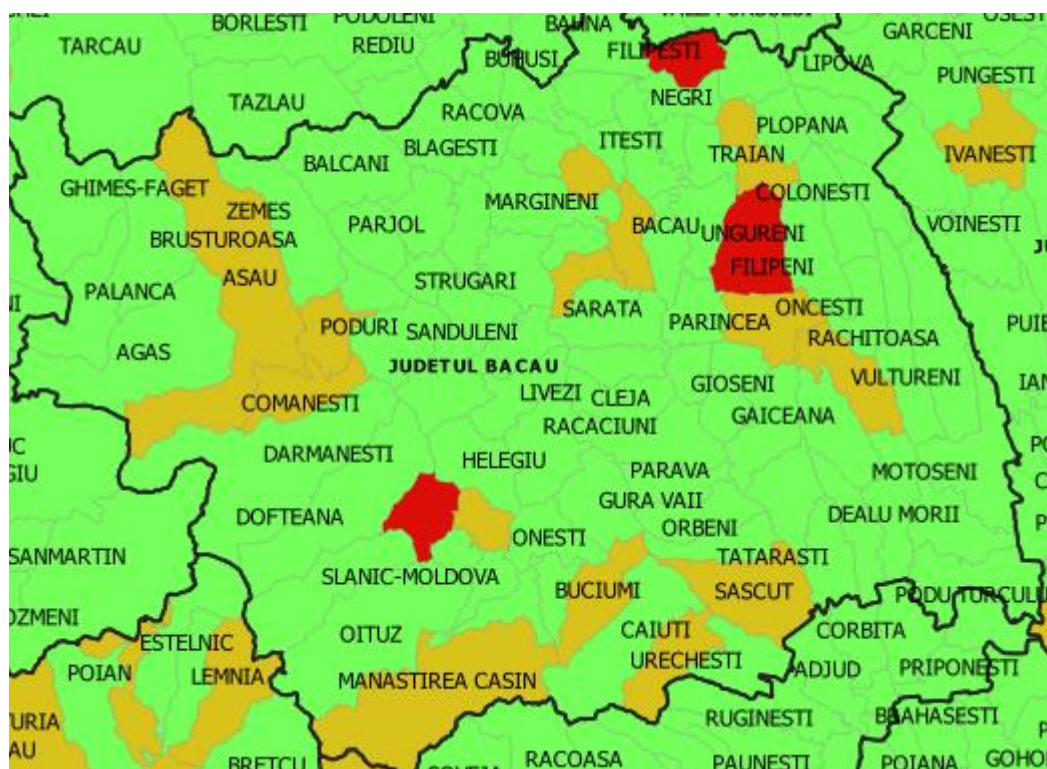

Bacău

BACĂU	
Localitate	Rata de incidenta la 1000 locuitori
MUNICIPIUL BACĂU	1.99
MUNICIPIUL MOINEȘTI	1.09
MUNICIPIUL ONEȘTI	0.75
ORAS BUHUSI	0.53
ORAS COMANEȘTI	2.14
ORAS DARMANEȘTI	0.48
ORAS SLANIC-MOLDOVA	0.59
ORAS TARGU OCNA	3.39
AGAS	0.17
ARDEOANI	0.00
ASAU	1.01
BALCANI	0.00
BARSANEȘTI	0.65
BEREȘTI-BISTRITA	0.92
BEREȘTI-TAZLAU	0.00
BERZUNTI	0.00
BLAGEȘTI	0.53
BOGDANEȘTI	0.36
BRUSTUROASA	0.29
BUCIUMI	0.00