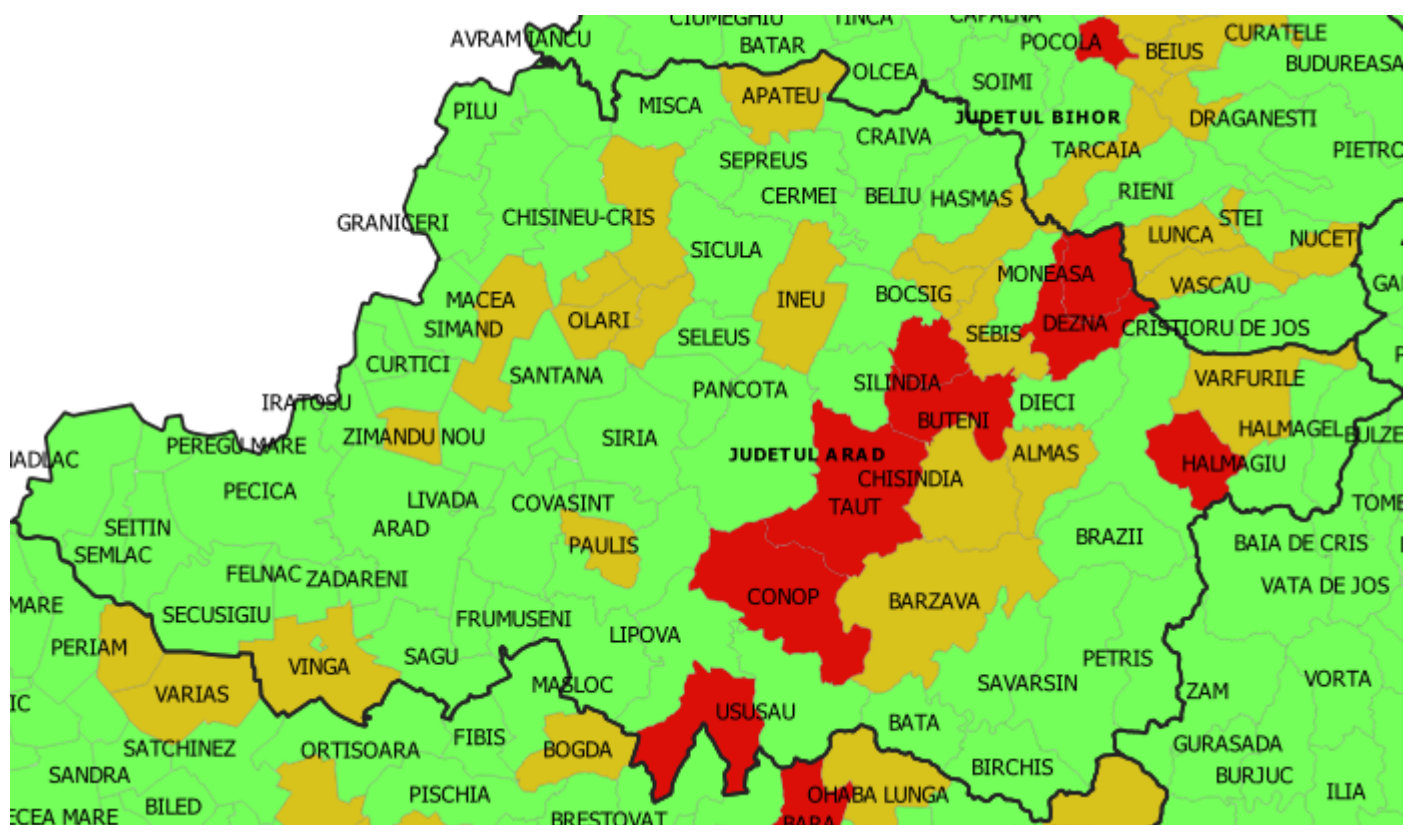

Arad

ARAD	
Localitate	Rata de incidenta la 1000 locuitori
MUNICIPIUL ARAD	0.67
ORAS CHISINEU-CRIS	0.61
ORAS CURTICI	0.91
ORAS INEU	2.10
ORAS LIPOVA	0.89
ORAS NADLAC	0.38
ORAS PINCOTA	0.37
ORAS PECICA	0.43
ORAS SANTANA	0.45
ORAS SEBIS	2.85
ALMAS	1.19
APATEU	1.48
ARCHIS	1.35
BARSA	3.32
BARZAVA	1.23
BATA	0.00