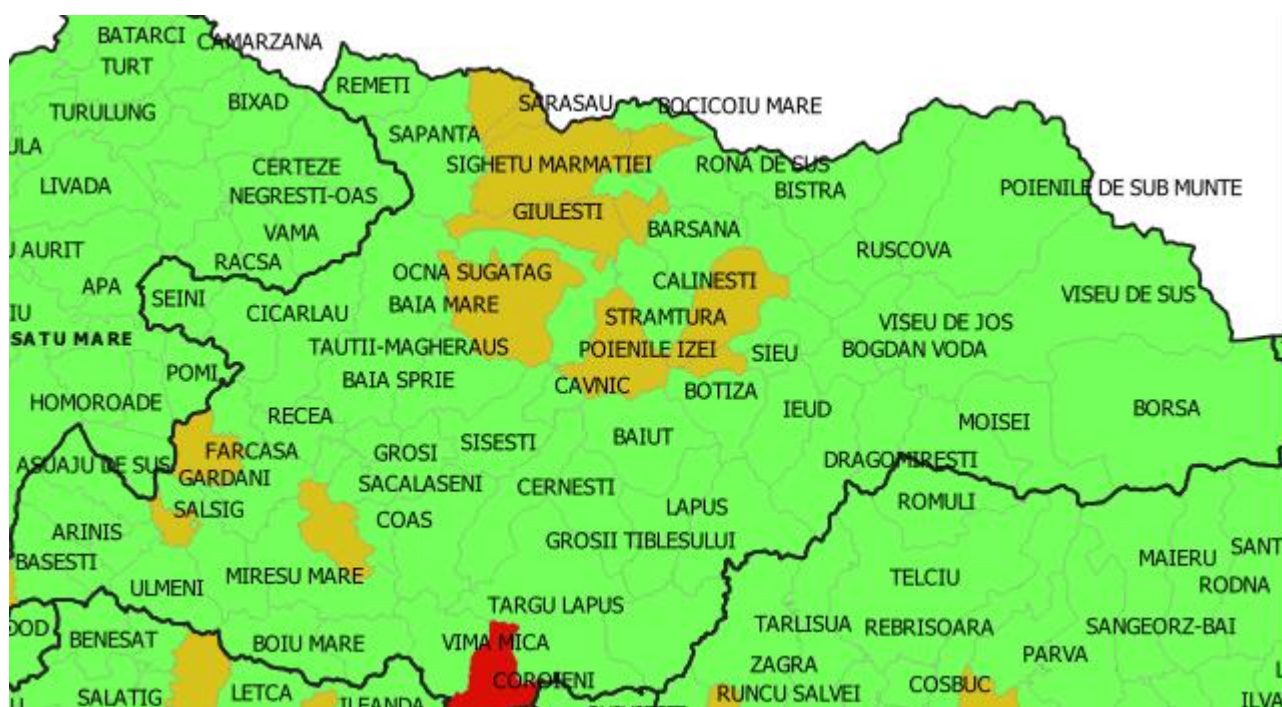

Maramureș

MARAMUREȘ	
Localitate	Rata de incidenta la 1000 locuitori
MUNICIPIUL BAI A MARE	0.52
MUNICIPIUL SIGHETU MARMATIEI	1.28
ORAS BAI A SPRIE	0.29
ORAS BORSA	0.44
ORAS CAVNIC	0.20
ORAS DRAGOMIREȘTI	0.62
ORAS SALISTEA DE SUS	0.60
ORAS SEINI	0.10
ORAS SOMCUTA MARE	0.62
ORAS TARGU LAPUS	0.54
ORAS TAUTII-MAGHERAUS	0.58
ORAS ULMENI	0.40
ORAS VISEU DE SUS	0.62
ARDUSAT	0.00
ARINIS	0.00
ASUAJU DE SUS	0.82
BAITA DE SUB CODRU	0.53
BAIUT	0.44
BARSANA	0.43
BASEȘTI	0.00
BICAZ	1.01