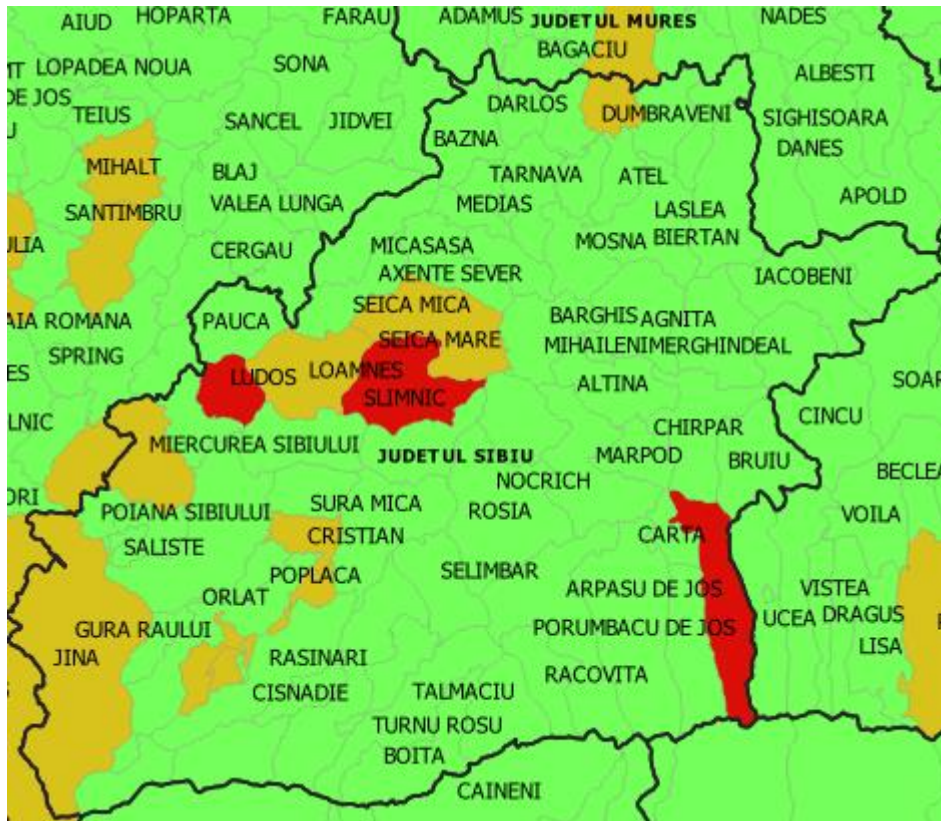

Sibiu

SIBIU	
Localitate	Rata de incidenta la 1000 locuitori
MUNICIPIUL SIBIU	0.74
MUNICIPIUL MEDIAS	0.26
ORAS AGNITA	0.60
ORAS AVRIG	0.26
ORAS CISNADIE	0.47
ORAS COPSA MICA	0.00
ORAS DUMBRAVENI	0.12
ORAS MIERCUREA SIBIULUI	2.92
ORAS OCNA SIBIULUI	0.00
ORAS SALISTE	0.17
ORAS TALMACIU	0.12
ALMA	1.58
ALTINA	0.00
APOLDU DE JOS	0.00
ARPASU DE JOS	3.54
ATEL	0.00
AXENTE SEVER	0.00
BARGHIS	0.00
BAZNA	0.97