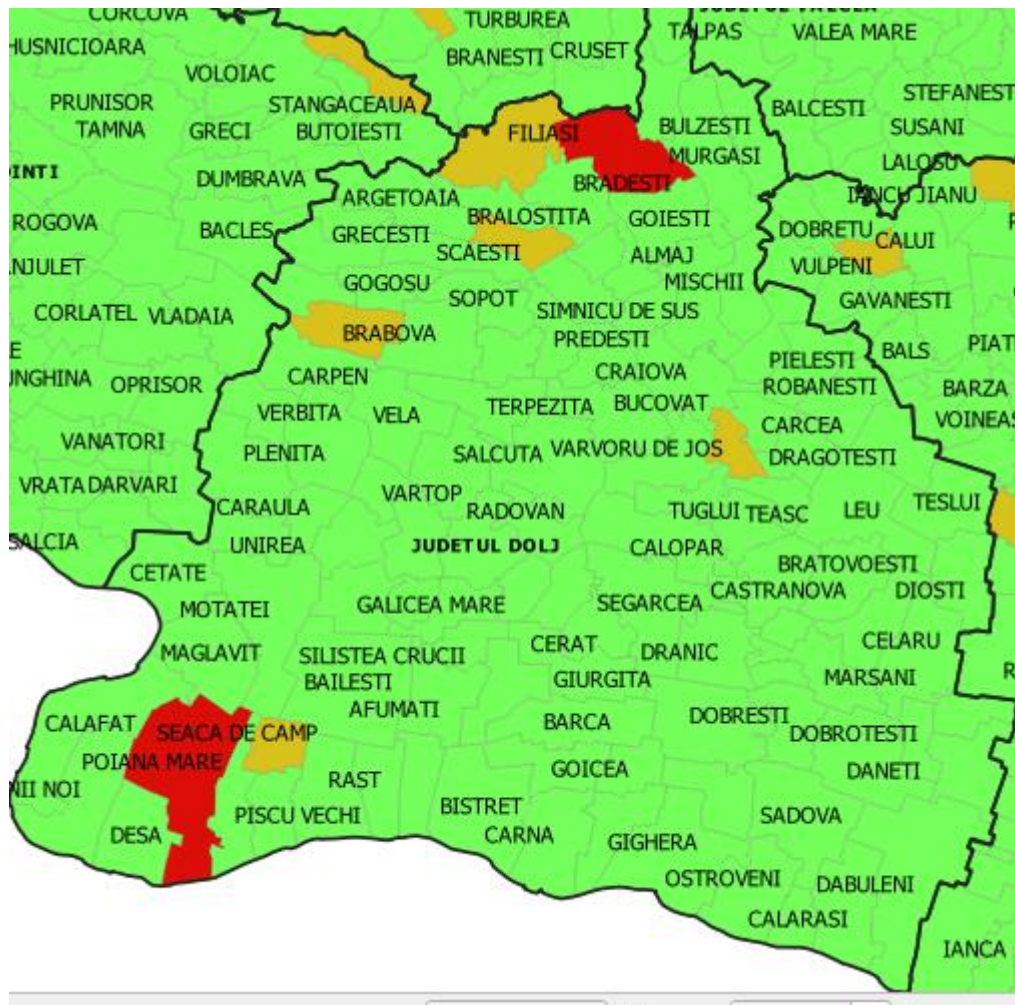

Dolj

DOLJ	
Localitate	Rata de incidenta la 1000 locuitori
MUNICIPIUL CRAIOVA	0.84
MUNICIPIUL BAILESTI	0.10
MUNICIPIUL CALAFAT	0.96
ORAS BECHET	0.23
ORAS DABULENI	0.09
ORAS FILIASI	1.55
ORAS SEGARCEA	0.00
AFUMATI	0.40
ALMAJ	0.00
AMARASTII DE JOS	0.00
AMARASTII DE SUS	0.00
APELE VII	0.00
ARGETOAI	0.66
BARCA	0.00