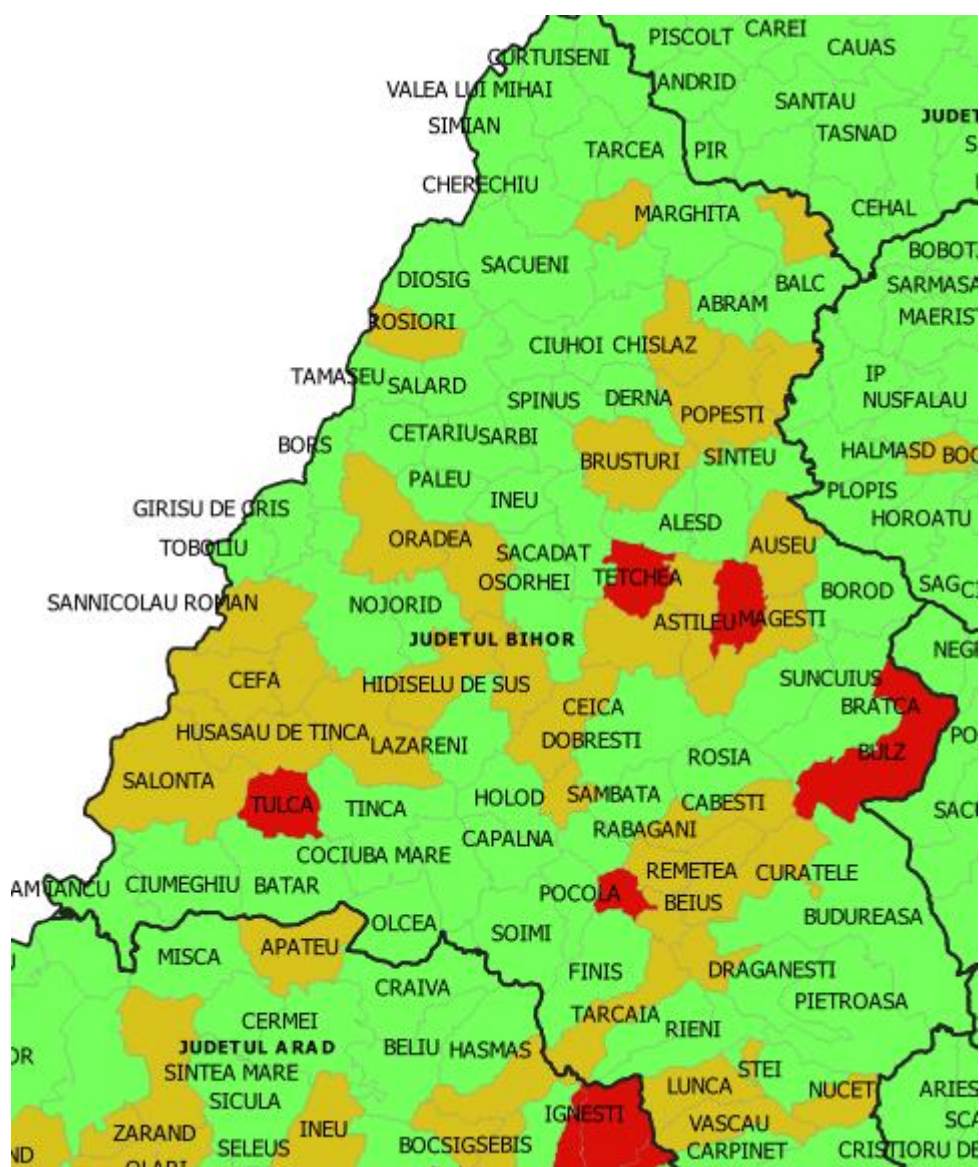

Bihor

BIHOR	
Localitate	Rata de incidenta la 1000 locuitori
MUNICIPIUL ORADEA	1.13
MUNICIPIUL BEIUS	1.09
MUNICIPIUL MARGHITA	0.85
MUNICIPIUL SALONTA	1.12
ORAS ALESD	0.90
ORAS NUCET	1.45
ORAS SACUENI	0.48
ORAS STEI	0.57
ORAS VALEA LUI MIHAI	0.46
ORAS VASCAU	1.33
ABRAM	1.00